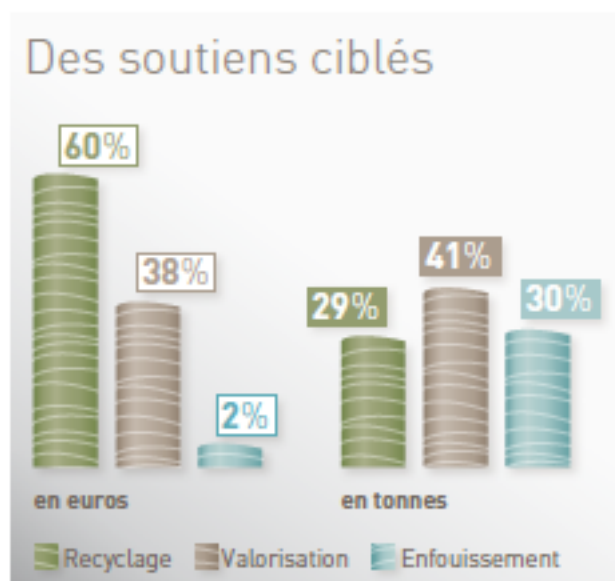

## Les papiers au coeur de la collecte sélective

### La collecte des papiers

En France, les papiers sont collectés selon deux modes :

- **57 % en bi-flux.** Les papiers sont mélangés avec les autres emballages recyclables, à l'exception du verre. Ils seront ensuite séparés en centre de tri.
- **43 % en tri-flux.** Soit en tri-flux (J) : les papiers sont collectés séparément des autres flux de collecte (32 %). Soit en tri-flux (CJ) : les papiers sont collectés avec les autres emballages en carton (11 %).

### Après la collecte, vient la préparation au recyclage

Les bacs sont ramassés par les services municipaux, puis les papiers sont transportés en centre de tri où ils sont séparés des autres déchets. Déchargés, contrôlés puis stockés, les papiers subissent plusieurs étapes successives de tri à l'issue desquelles est récupérée la matière première qui partira ensuite dans les usines de recyclage.

### EcoFolio sur le terrain avec les collectivités

EcoFolio apporte aux collectivités des soutiens financiers ciblés en faveur du recyclage et va sur le terrain à leurs côtés pour augmenter le geste de tri.